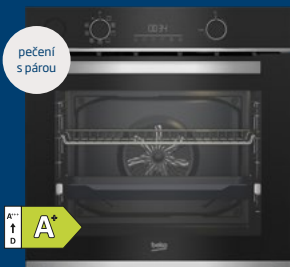

Sety s kávovarem zdarma

pečení s párou

Trouba s párou
BBIS13300XPE

Pečení s podporou páry SteamAssisted • pyrolytické čištění • proudění vzduchu AeroPerfect™ • 4 skla dveří • parní čištění SimpleSteam • teleskopický výsuv • 9 programů