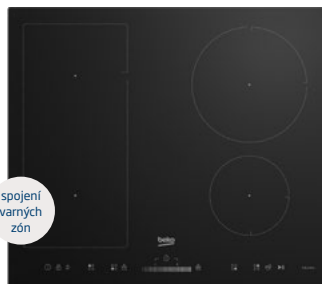

spojení
varných
zón

Indukční deska HII64500UFT

Možnost spojení varných zón
IndyFlex • možnost připojení na
230 V • automatická detekce
hrnce AutoZone a spuštění
ovládání • snadná instalace
EasyFix • dotykové posuvné
ovládání s 19 úrovněmi

12 990 Kč