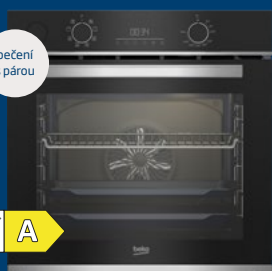

Proudění vzduchu AeroPerfect™
• zavírání dveří SoftClose • parní
čistění SimpleSteam • celodotykové
ovládání • teleskopický výsuv •
10 programů včetně PizzaPro

Trouba
BBIS25300XCN

Pečení s podporou páry
SteamAssisted • proudění
vzduchu AeroPerfect™ • zadní
katalytická deska • parní čišťení
SimpleSteam • 9 programů

Možnost spojení varných zón
IndyFlex+ • možnost připojení na
230 V • automatické vypnutí •
snadná instalace EasyFix • přímé
ovládání DirectAccess

Mycí rameno AqualIntense pro
intenzivní mytí • automatické
otevření dveří po domytí •
příborová přihrádka • 8 programů
• LED signalizace provozu na
podlahu • šířka 60 cm