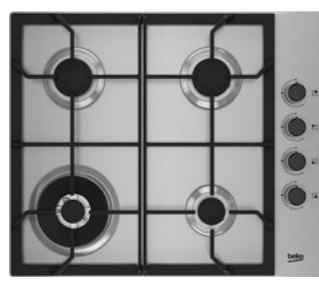

Plynová deska HIBW64125SX

WOK hořák • průběžné litinové rošty • integrované zapalování • bezpečnostní pojistka zhasnutí plamene

4490 Kč