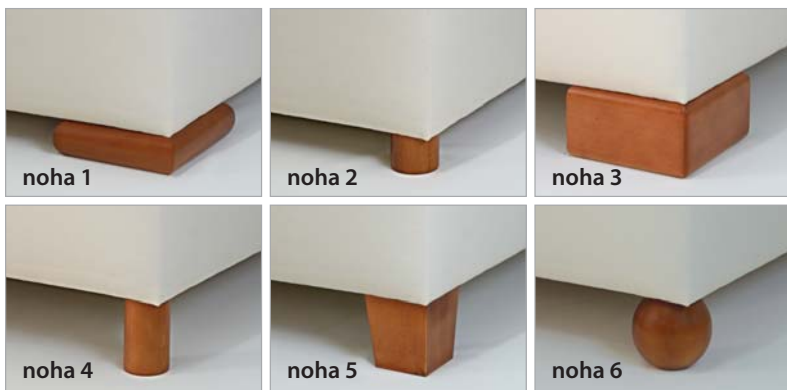

BUĎTE KREATIVNÍ, VÍME, ŽE MÁTE VKUS

Máte na výběr až **200 druhů** potahových látek v ceně postele (všechny bez příplatku).

VITA

VÝBĚR TVARU NOHOU A MOŘENÍ ŘADY LUXUS

v ceně postele (nohy 1 - 2 výška 6 cm, nohy 3 - 6 výška 12 cm)

~~12.150,-~~ **7.290,-**

80 cm

TYP A

TYP B

TYP C

otevírání roštu možnosti A/B/C

rozměr lehací plochy:
180x200 cm nebo **160x200 cm**
 jsou za stejnou cenu.
 výška lehací plochy: cca **52/57/58/63 cm**
 celkové rozměry VITA š/d/v:
 (180) **192/218/102 cm**
 (160) **172/218/102 cm**
 (140) **152/218/102 cm**
 (110) **122/218/102 cm**
 (90) **102/218/102 cm**
 (80) **92/218/102 cm**