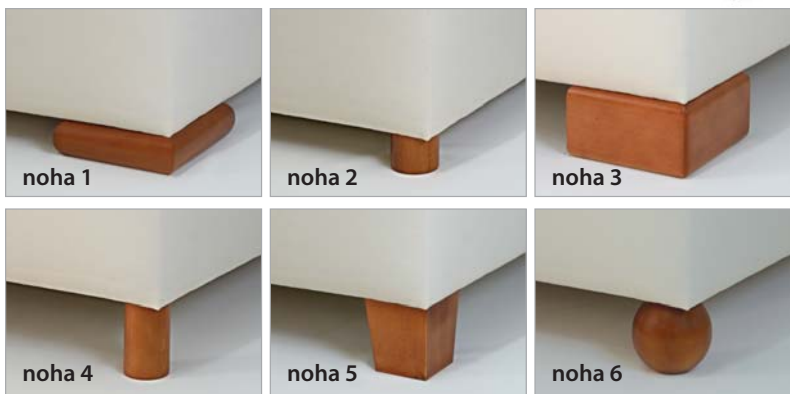

MODELOVÁ ŘADA

BOX SPRING EXTRA

ŽÁDNÁ KOUZLA, JEN KVALITA S DELŠÍ ŽIVOTNOSTÍ

cca **28 cm** pružné hmoty

POSTELE **BOX SPRING EXTRA** JE SYSTÉM SLOŽENÝ Z KVALITNÍCH MATERIÁLŮ, KTERÉ DOVOLUJÍ MAXIMÁLNÍ RELAXACI A ODPOČINEK.

Matrace

pružinová matrace s vyšší pevností má tvarovou stálost, je vzdušná s nadstandardní výškou

Rám postele

je velmi pevný a nabízí velký úložný prostor, nosnost postele 2 x 130 kg

*Barevnost pěn se může lišit na základě výrobní šarže anebo změnou dodavatele. Barva nemá vliv na kvalitu matrace.

VÝBĚR TVARU NOHOU A MOŘENÍ ŘADY **BOX SPRING EXTRA** v ceně postele (nohy 1-2 výška 6 cm, nohy 3-6 výška 12 cm)

Horní matrace **TOPPER EXTRA**,
pratelný snímatelný potah Aloe Vera
Jádro z HR studené pěny
Tloušťka cca 6 cm