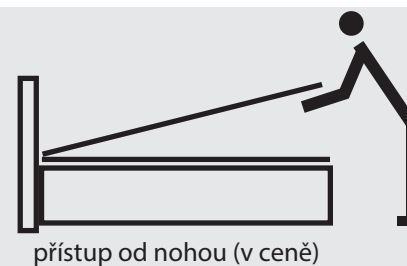

BUĎTE KREATIVNÍ, VÍME, ŽE MÁTE VKUS

Máte na výběr až **200 druhů** potahových látek v ceně postele (všechny bez příplatku).

VITA

VÝBĚR TVARU NOHOU A MOŘENÍ ŘADY LUXUS

v ceně postele (nohy 1 - 2 výška 6 cm, nohy 3 - 6 výška 12 cm)

~~12.150,-~~ **7.290,-**

80 cm

TYP A

TYP B

TYP C

otevírání roštu možnosti A/B/C

rozměr lehací plochy:
180x200 cm nebo **160x200 cm**
 jsou za stejnou cenu.
 výška lehací plochy: cca **52/57/58/63 cm**
 celkové rozměry VITA š/d/v:
 (180) **192/218/102 cm**
 (160) **172/218/102 cm**
 (140) **152/218/102 cm**
 (110) **122/218/102 cm**
 (90) **102/218/102 cm**
 (80) **92/218/102 cm**