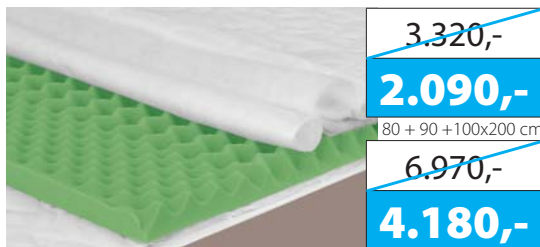

Topper EXTRA

~~3.320,-~~
2.090,-
80 + 90 + 100x200 cm
~~6.970,-~~
4.180,-
160 + 180 + 200x200 cm