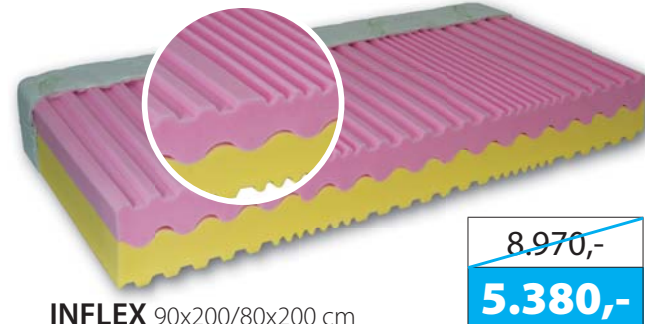

INFLEX 90x200/80x200 cm

Výška matrace cca **21 cm**. Nosnost do 130 kg. Úpletový potah aloe vera pratelný potah na 60°C. Sendvičová 7-zónová matrace je vyrobena z vysokých gramáží HR studených pěn. Oboustranná matrace s 2 typy tuhosti. Matrace zajišťuje ideální spánkové klima, komfort spánku a dlouhou životnost.

měkká tuhá

~~8.970,-~~
5.380,-