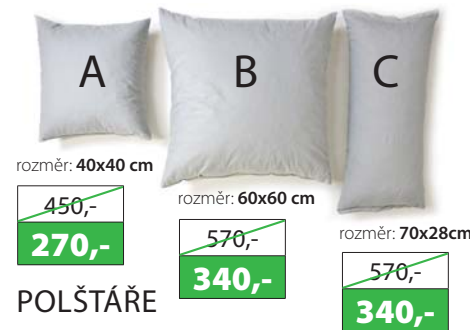

kompletní ceny na straně číslo 8

Čelo je ručně vyplétáno
látkovými pásy

rozměr lehací plochy: 200x200 cm/180x200 cm/160x200 cm
výška lehací plochy dle nohou a matrací (vždy bez topperu):
59/64/65/70 cm
celkové rozměry š/d/v (160): 173/215/143 cm
š/d/v (180): 193/215/143 cm
š/d/v (200): 213/215/143 cm

* matrace a topper pro výše uvedenou modelovou řadu najdete na zadní straně katalogu

MARCO

rozměr lehací plochy: **200x200 cm/180x200 cm/160x200 cm**
 výška lehací plochy dle nohou a matrací (vždy bez topperu):
59/64/65/70 cm
 celkové rozměry š/d/v (160): **170/215/149 cm**
 š/d/v (180): **190/215/149 cm**
 š/d/v (200): **210/215/149 cm**

~~13.190,-~~
7.910,-

VÝBĚR TVARU NOHOU A MOŘENÍ ŘADY TOP EXCLUSIVE

v ceně postele (nohy 1 - 2 výška 6 cm, nohy 3 - 6 výška 12 cm)

ELO

Rozměry nočního stolku v/d/h: (xx)/50/35 cm (xx) výška dle typu postele např 41 cm
Noční stolek je možné umístit kdekoliv po celém obvodu rámu postele.

V NABÍDCE PLĚD

rozměr: 250x70 cm ~~1.490,-~~ **890,-**

V NABÍDCE DENNÍ DEKA

rozměr: 230x240 cm ~~4.690,-~~ **2.810,-**

rozměr: 260x150 cm ~~3.750,-~~ **2.250,-**

HARME

Rozměry taburetu v/d/h: 40/101/33 cm
Potahová látka taburetu dle výběru postele.