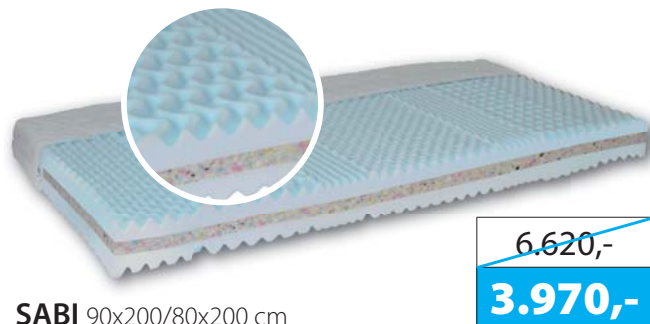

SABI 90x200/80x200 cm

Výška matrace cca **16 cm**. Nosnost do 110 kg. Froté pratelný potah na 60°C. Sendvičová 7-zónová matrace, střed z pojeného polyuretanu a dvě desky s masážními nopy, které zajišťují vzdušnost a velmi kvalitní spánkový komfort.

měkká tuhá

~~6.620,-~~
3.970,-