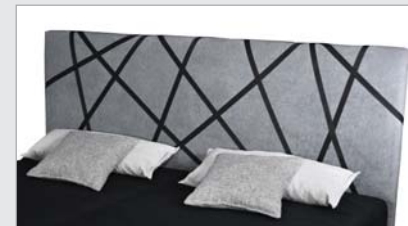

~~24.320,-~~ **14.590,-**

180 cm