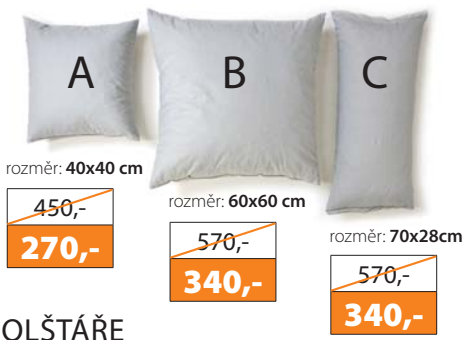

VÝBĚR TVARU NOHOU A MOŘENÍ ŘADY EXTRA

v ceně postele (nohy 1 - 2 výška 6 cm, nohy 3 - 6 výška 12 cm)

noha 1

noha 2

noha 3

noha 4

noha 5

noha 6

A
přírodní barva

B
moření třešeň

C
moření ořech

D
moření stříbrné

E
moření černé

BUĎTE KREATIVNÍ, VÍME, ŽE MÁTE VKUS

Máte na výběr až **200 druhů** potahových látek v ceně postele (všechny bez příplatku).

POLŠTÁŘE