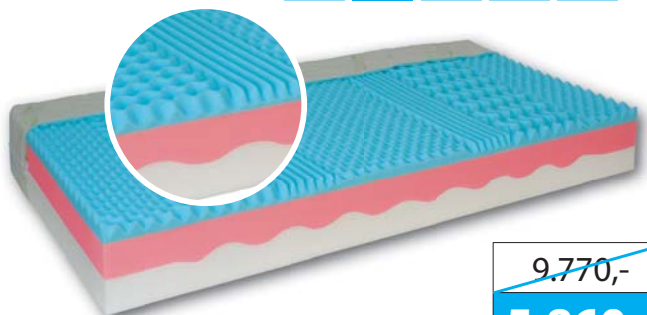

TERAFLEX 90x200/80x200 cm

Výška matrace je cca **21 cm**. Nosnost do 130 kg. Obsahuje visco paměťovou pěnu. Úpletový potah aloe vera pratelný na 60°C. Sendvičová 7-zónová matrace je vyrobena z vysokých gramáží HR studených pěn, na nichž spočívá deska z visco pěny s masážními nopy. Oboustranná matrace s 2 typy tuhosti. Matrace zajišťuje ideální spánkové klima, komfort spánku a dlouhou životnost.

měkká tuhá

~~9.770,-~~
5.860,-