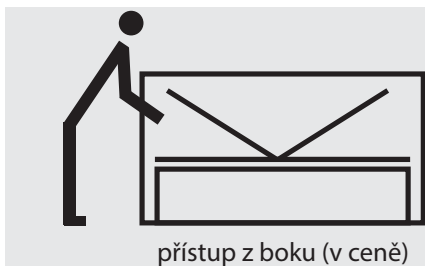

BUĎTE KREATIVNÍ, VÍME, ŽE MÁTE VKUS

Máte na výběr až **200 druhů** potahových látek v ceně postele (všechny bez příplatku).

VITA

VÝBĚR TVARU NOHOU A MOŘENÍ ŘADY LUXUS

v ceně postele (nohy 1 - 2 výška 6 cm, nohy 3 - 6 výška 12 cm)

~~12.150,-~~ **7.290,-**

80 cm

TYP A

TYP B

TYP C

otevírání roštu možnosti A/B/C

rozměr lehací plochy:
180x200 cm nebo **160x200 cm**
 jsou za stejnou cenu.
 výška lehací plochy: cca **52/57/58/63 cm**
 celkové rozměry VITA š/d/v:
 (180) **192/218/102 cm**
 (160) **172/218/102 cm**
 (140) **152/218/102 cm**
 (110) **122/218/102 cm**
 (90) **102/218/102 cm**
 (80) **92/218/102 cm**