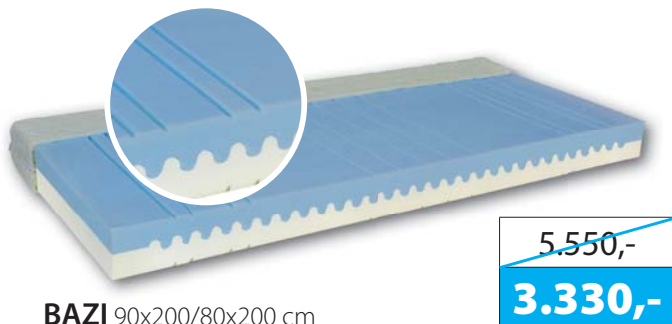

TOPPERY A MATRACE PRO ŘADY PREMIUM, TOP EXCLUSIVE A LUXUS. **Matrace zakoupené s postelí jsou levnější (kromě řady LUXUS).**

BAZI 90x200/80x200 cm

Výška matrace cca **16 cm**. Nosnost do 110 Kg. Froté pratelný potah na 60°C. 5-ti zónová matrace se skládá z polyuretanové pěny, konstrukce sendvičového typu. Oboustranná matrace s 2 typy tuhosti. Barvy všech jader matrací jsou pouze orientační.

měkká tuhá

~~5.550,-~~
3.330,-