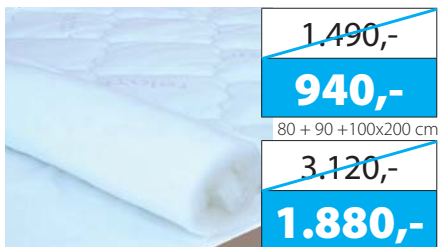

Topper MONI

~~1.490,-~~
940,-
80 + 90 + 100x200 cm
~~3.120,-~~
1.880,-
160 + 180 + 200x200 cm