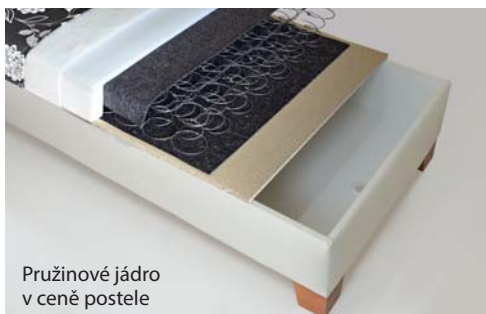

Polyuretanové jádro
v ceně postele

VÝBĚR LEHACÍCH PLOCH

Pružinové jádro
v ceně postele