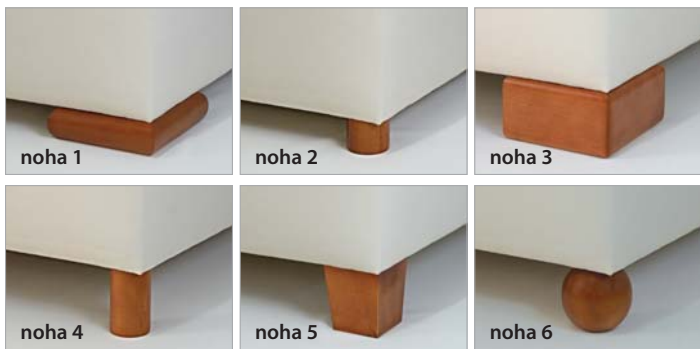

VÝBĚR TVARU NOHOU A MOŘENÍ ŘADY PREMIUM v ceně postele (nohy 1 - 2 výška 6 cm, nohy 3 - 6 výška 12 cm)