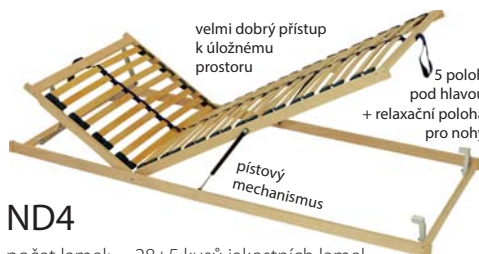

ND4

počet lamel: 28+5 kusů jakostních lamel
nastavení tuhosti + zpevňující popruh
pouzdra: výkyvná zdvojená
šířka roštu: **80/90 cm**
max. zatížení: **130 kg**

~~5.540,-~~
3.320,-