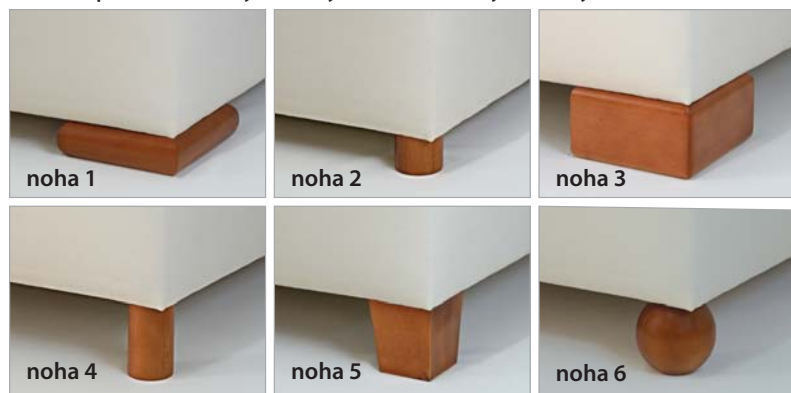

~~5.540,-~~
3.320,-

ND4

počet lamel: 28+5 kusů jakostních lamel
nastavení tuhosti + zpevňující popruh
pouzdra: výkyvná zdvojená
šířka roštu: **80/90 cm**
max. zatížení: **130 kg**

~~5.540,-~~
3.320,-

ND5

počet lamel: 28+5 kusů jakostních lamel
nastavení tuhosti + zpevňující popruh
pouzdra: výkyvná zdvojená
šířka roštu: **80/90 cm**
max. zatížení: **130 kg**

~~13.190,-~~
7.910,-

VÝBĚR TVARU NOHOU A MOŘENÍ ŘADY TOP EXCLUSIVE

v ceně postele (nohy 1 - 2 výška 6 cm, nohy 3 - 6 výška 12 cm)

ELO

Rozměry nočního stolku v/d/h: (xx)/50/35 cm (xx) výška dle typu postele např 41 cm
Noční stolek je možné umístit kdekoliv po celém obvodu rámu postele.