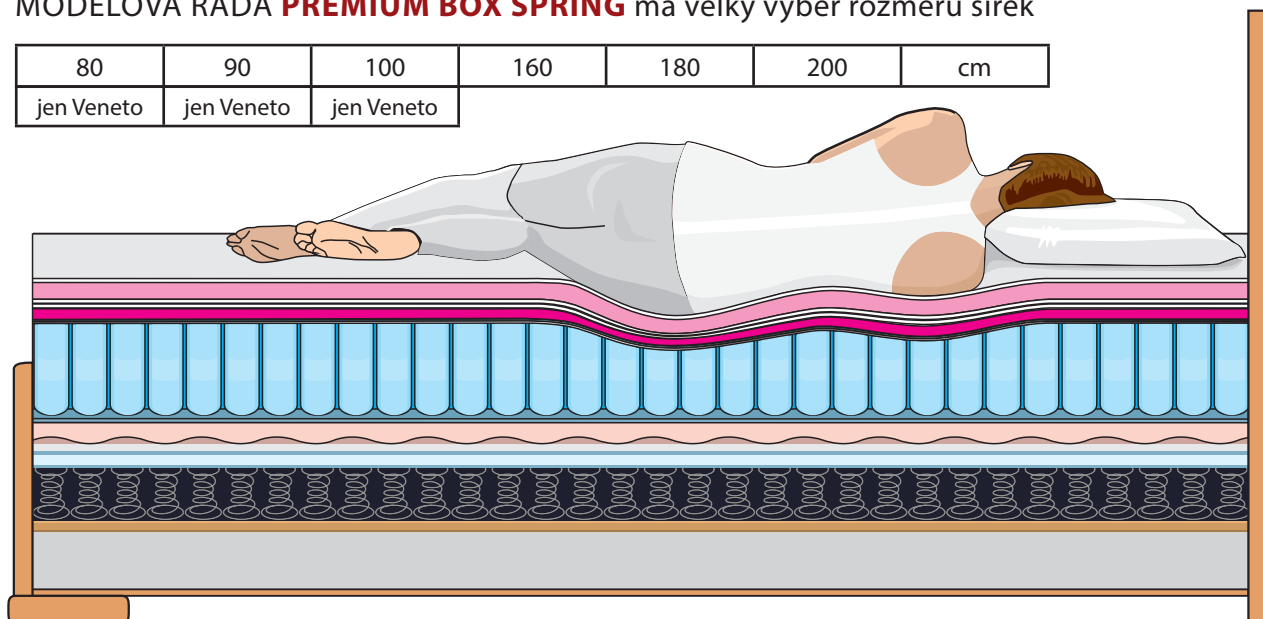

* matrace a topper pro výše uvedenou modelovou řadu najdete na zadní straně katalogu

MARCO

rozměr lehací plochy: **200x200 cm/180x200 cm/160x200 cm**
 výška lehací plochy dle nohou a matrací (vždy bez topperu):
59/64/65/70 cm
 celkové rozměry š/d/v (160): **170/215/149 cm**
 š/d/v (180): **190/215/149 cm**
 š/d/v (200): **210/215/149 cm**

ŽÁDNÁ KOUZLA, JEN KVALITA

přes **40 cm** pružné hmoty

- topper
- volně ložená matrace dle Vašeho výběru
- vzdušné pružinové jádro
- masivní rám s lamelami
- úložný prostor

MURANO

rozměr lehací plochy: **200x200 cm/180x200 cm/160x200 cm**
 výška lehací plochy dle nohou a matrací (vždy bez topperu):
59/64/65/70 cm
 celkové rozměry š/d/v (160): **170/215/143 cm**
 š/d/v (180): **190/215/143 cm**
 š/d/v (200): **210/215/143 cm**

MODELOVÁ ŘADA **PREMIUM BOX SPRING** má velký výběr rozměrů šířek

80	90	100	160	180	200	cm
jen Veneto	jen Veneto	jen Veneto				

LUIGI

cena od **20.990,-**

kompletní ceny na straně číslo 8

rozměr lehací plochy: **200x200 cm/180x200 cm/160x200 cm**
výška lehací plochy dle nohou a matrací (vždy bez topperu):
59/64/65/70 cm
celkové rozměry š/d/v (160): **173/215/143 cm**
š/d/v (180): **193/215/143 cm**
š/d/v (200): **213/215/143 cm**

* matrace a topper pro výše uvedenou modelovou řadu najdete na zadní straně katalogu

LUCIA

rozměr lehací plochy: **200x200 cm/180x200 cm/160x200 cm**
 výška lehací plochy dle nohou a matrací (vždy bez topperu):
59/64/65/70 cm
 celkové rozměry š/d/v (160): **170/215/126 cm**
 š/d/v (180): **190/215/126 cm**
 š/d/v (200): **210/215/126 cm**