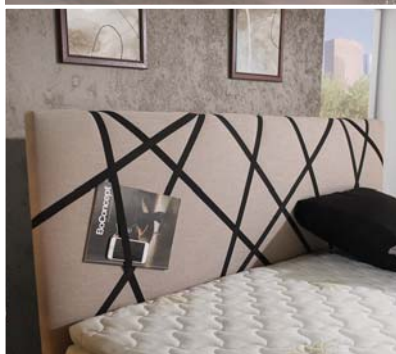

PRAKTICKÁ textilní guma