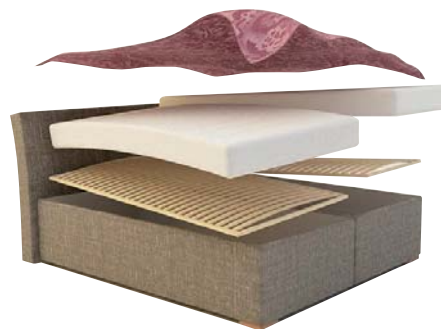

MODELOVÁ ŘADA

TOP EXCLUSIVE

je modelová řada postelí, která se vyznačuje osobitým vzhledem a pečlivým zpracováním do toho nejmenšího detailu. Podstatnou je, ne však jedinou výhodou této modelové řady, že Vámi vybranou skladbu roštu, matrace a denní deky lze po několikaletém používání vyměnit, což představuje ekonomický, komfortní a hygienický přístup užívání postelí. Každou postel této řady lze přizpůsobit pro Váš interiér.

Nová pevnější konstrukce. Komfortní lehací plocha. Výšku lze ovlivnit výběrem matrace.