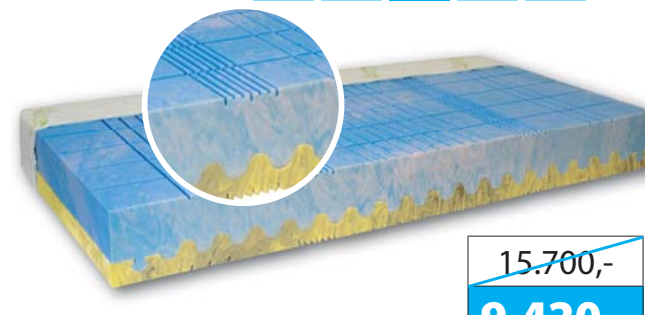

AQUAFLEX 90x200/80x200 cm

Výška matrace je cca **21 cm**. Nosnost 130 kg. Úpletový potah aloe vera pratelný na 60 °C. Matrace se skládá z vysoce objemových pěn, které jsou chráněny ochrannou známkou **PANTERA®** a **CELLFLEX®**. Tato luxusní matrace zajišťuje ideální klima, komfort spánku a dlouhou životnost.

měkká tuhá

~~15.700,-~~
9.420,-