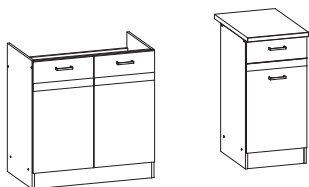

Rozměry skříňek (uvedeny v cm) včetně pracovních desek.
The measurements (given in cm) include work surfaces.

ELIZA

HORNÍ SKŘÍŇKY
UPPER CABINETS

DOLNÍ SKŘÍŇKY
BOTTOM CABINETS

Eliza 180

Eliza 220

Eliza 240

Eliza 260