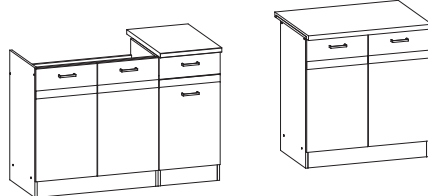

Rozměry skříňek (uvedeny v cm) včetně pracovních desek.
The measurements (given in cm) include work surfaces.

ELIZA

HORNÍ SKŘÍŇKY
UPPER CABINETS

DOLNÍ SKŘÍŇKY
BOTTOM CABINETS

Eliza 180

Eliza 220

Eliza 240

Eliza 260