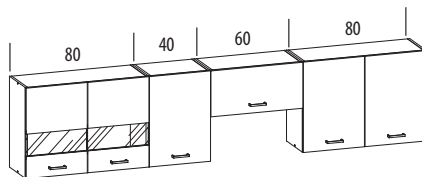

Rozměry skříňek (uvedeny v cm) včetně pracovních desek.
The measurements (given in cm) include work surfaces.

ELIZA

HORNÍ SKŘÍŇKY
UPPER CABINETS

DOLNÍ SKŘÍŇKY
BOTTOM CABINETS

Eliza 180

Eliza 220

Eliza 240

Eliza 260