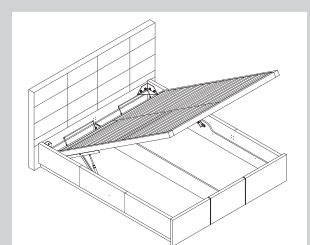

LED podsvícení vitrín na objednání.
LED backlight in option.

LED podsvícení skříně na objednání.
LED backlight in option.

Všechny rozměry jsou v centimetrech.
Nábytek pro vlastní montáž.
The measurements are given in cm
Furniture for self-assembly