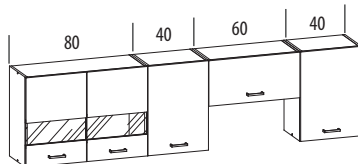

Rozměry skříňek (uvedeny v cm) včetně pracovních desek.
The measurements (given in cm) include work surfaces.

ELIZA

HORNÍ SKŘÍŇKY
UPPER CABINETS

DOLNÍ SKŘÍŇKY
BOTTOM CABINETS

Eliza 180

Eliza 220

Eliza 240

Eliza 260