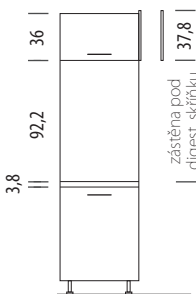

Bok horní digestořové skříňky **36**

37,8 × 57,7 × 1,9

Zástěna pod digest. skříňku **60**

92,2 × 60 × 1,8

92,2 × 50 × 1,8