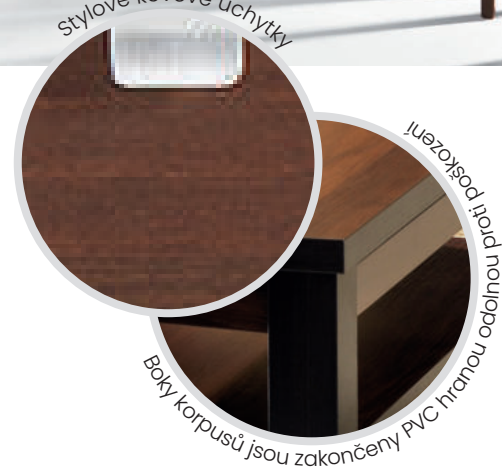

ST 1 - noční stolek čalouněný
(levý nebo pravý)
→ / ↗ / ↘
54,5 / 42,5 / 43

AX 18 - noční stolek
→ / ↗ / ↘
52,5 / 41,5 / 50,5

FORREST

Vysoká kvalita laminované desky

FR 8

FORREST

FR 8

Stylové kovové úchytky