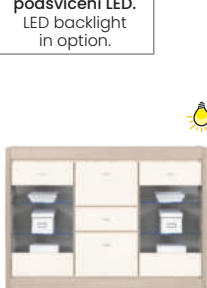

AX 7 - kredens
→ / ↗ / ↘
144,5 / 41,5 / 104,5