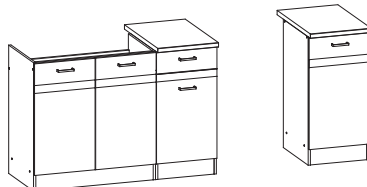

Rozměry skříňek (uvedeny v cm) včetně pracovních desek.
The measurements (given in cm) include work surfaces.

ELIZA

HORNÍ SKŘÍŇKY
UPPER CABINETS

DOLNÍ SKŘÍŇKY
BOTTOM CABINETS

Eliza 180

Eliza 220

Eliza 240

Eliza 260