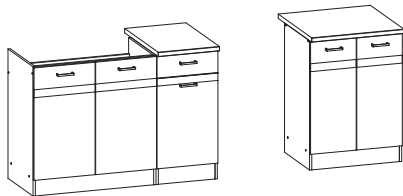

Rozměry skříňek (uvedeny v cm) včetně pracovních desek.
The measurements (given in cm) include work surfaces.

ELIZA

HORNÍ SKŘÍŇKY
UPPER CABINETS

DOLNÍ SKŘÍŇKY
BOTTOM CABINETS

Eliza 180

Eliza 220

Eliza 240

Eliza 260