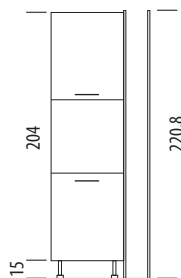

Bok vysoké skříňky **219**
pro kuchyňské nohy 15 cm