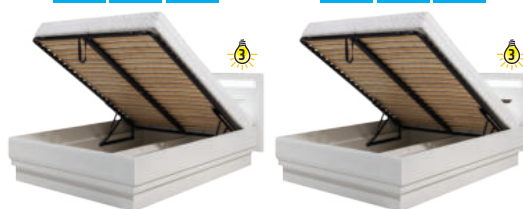

IM 15 -skříň posuvná
→/↗/↑
235/62/205,5

←140→ ←160→ ←180→

←140→ ←160→ ←180→

IM 16/140-160-180 S.P -postel 140-160-180
→/↗/↑
161,5-181,5-201,5/205,5/101,5

Postel s úložným prostorem a kovovým roštem. Bez matrace.
Bed with storage compartment and metal frame. Without mattress.