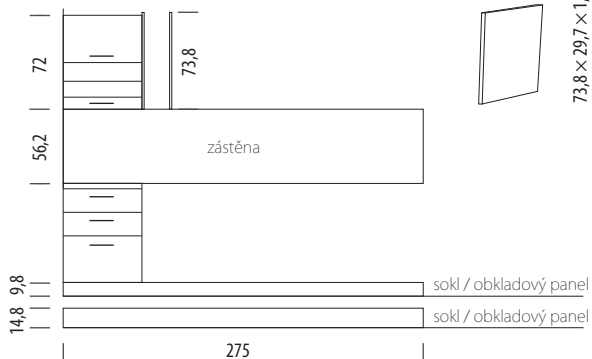

73,8 × 29,7 × 1,8

Zástěna **56**

56,2 × 275 × 1,8

Sokl, obkladový panel **10**

9,8 × 275 × 1,8

Sokl, obkladový panel **15**

14,8 × 275 × 1,8

<p>10 cm sokl horní vykrývací lišta</p>		<p>10/15 cm sokl obkladový panel</p>		<p>Sokl, obkladový panel 10</p>  <p>9,8 × 275 × 1,8</p> <p>Sokl, obkladový panel 15</p>  <p>14,8 × 275 × 1,8</p>
<p>Lamino rozměr včetně hranění</p>		<p>směr dezénu</p> 	<p>Lamino barvy 18 mm</p>	<p>dle aktuální nabídky</p> <p>Lamino barvy 15 mm</p> <p>dle aktuální nabídky</p>