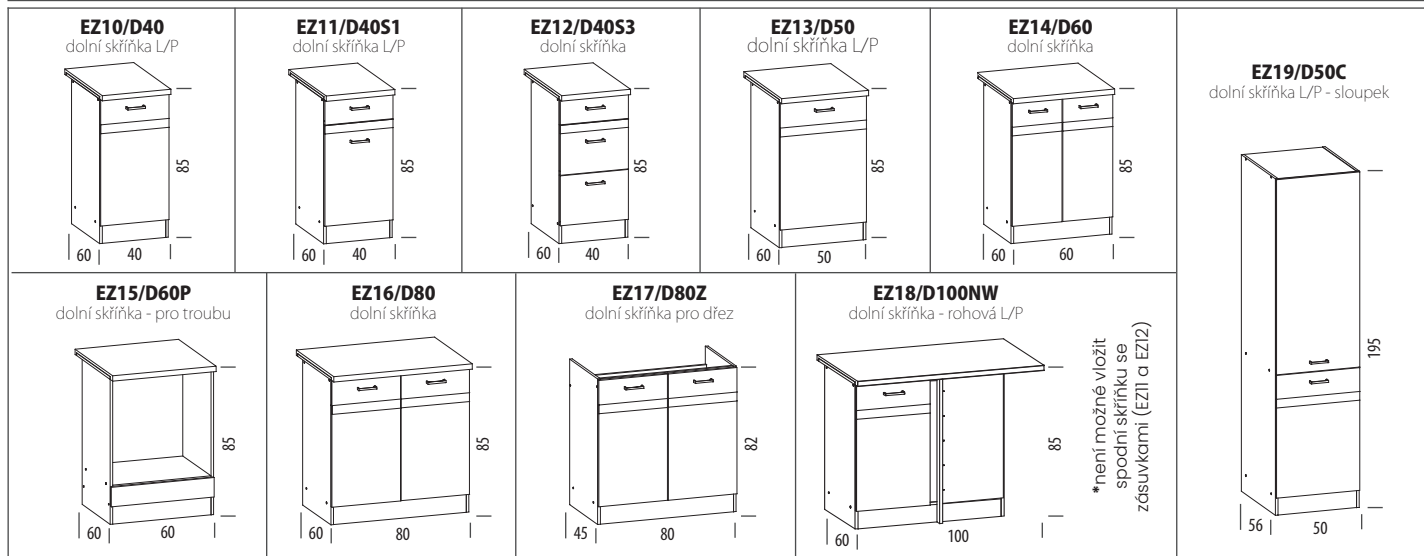

DOLNÍ SKŘÍŇKY
BOTTOM CABINETS