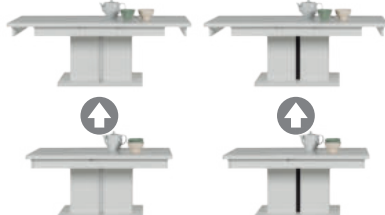

IM 11 - police
→/↗/↑
152/21,5/21

IM 3 - komoda
→/↗/↑
100/39/89

IM 4 - komoda
→/↗/↑
152/39/89

IM 9 - skříň 2D
→/↗/↑
100/54,5/195,5

Délka konf. stolu po rozložení: 144 cm

IM 12 - konf. stolek rozkládací
→/↗/↑
114-144/68/52