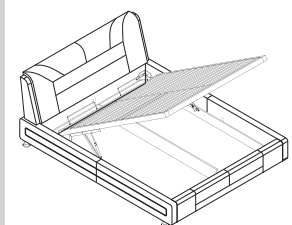

AXEL

Uložný prostor pod postel je možný pouze s dřevěným rámem.
Storage compartment in option (only with wood bedstead)

Barvy: Eko Skay Tiguan 105/B1
Další barvy na www.bogfran.pl