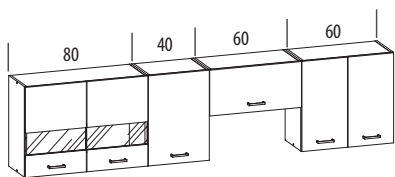

Rozměry skříňek (uvedeny v cm) včetně pracovních desek.
The measurements (given in cm) include work surfaces.

ELIZA

HORNÍ SKŘÍŇKY
UPPER CABINETS

DOLNÍ SKŘÍŇKY
BOTTOM CABINETS

Eliza 180

Eliza 220

Eliza 240

Eliza 260