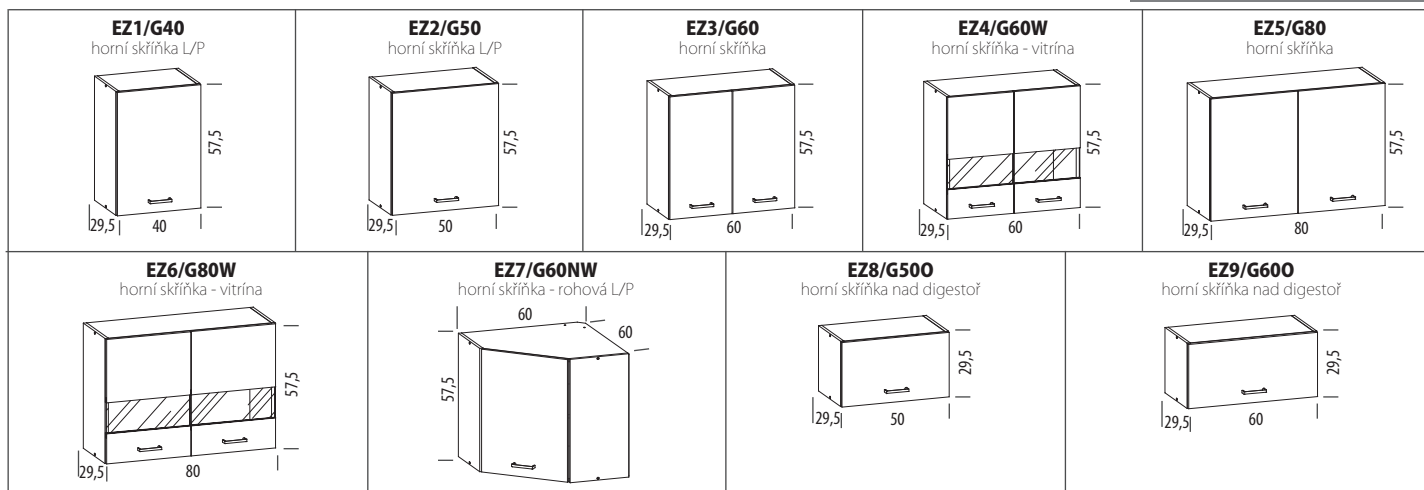

Rozměry skříňek (uvedeny v cm) včetně pracovních desek.
The measurements (given in cm) include work surfaces.

ELIZA

HORNÍ SKŘÍŇKY
UPPER CABINETS