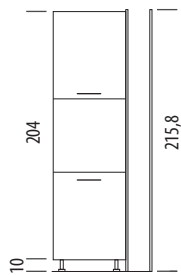

TIFFANY A MODENA

PŘÍŘEZY, OBKLADOVÉ PANELE, ZÁSTĚNY, SOKLY, ATD.

Bok vysoké skříňky **214**