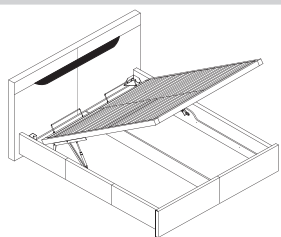

LIONEL

Na objednávku úložný prostor pod
postel s roštem.
Storage compartment in option
(only with wood bedstead)