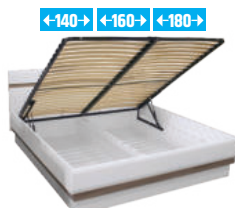

LI 13 - noční stolec
→/↗/↑
55/40,5/44

Barvy čalouněných postelí a nočních stolků podle aktuálního vzorníku výrobce.

LI 14 - noční stolec závěsný - levý
→/↗/↑
50/40,5/71

LI 12/140-160-180 - postel 140-160-180
→/↗/↑
146-166-186/206/94

LI 15 - noční stolec závěsný - pravý
→/↗/↑
50/40,5/71

LI 12/140-160-180 S.P - postel 140-160-180
→/↗/↑
146-166-186/206/94

LIONEL A - postel čalouněná 160-180
→/↗/↑
177-197/223/108

LIONEL B - postel čalouněná 160-180
→/↗/↑
180-200/223/110