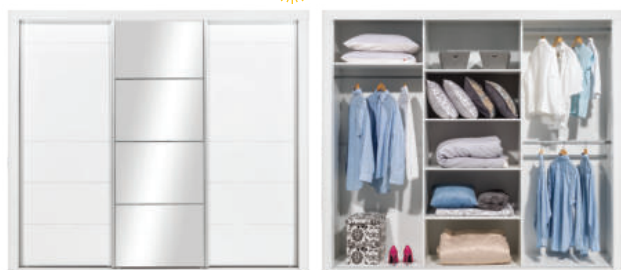

IM 8 – regál zavíratelný
→/↗/↑
60/39/195,5

Všechny rozměry jsou v centimetrech.
Nábytek pro vlastní montáž.
The measurements are given in cm
Furniture for self-assembly

IRMA

IM 15

IRMA

IM 14 -skříň 3D
→/↗/↑
164/54,5/205,5