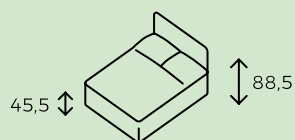

Úložná zásuvka

Vento

Aktuální cenu zjistíte zde

Tvarový spoj - při schnutí dřeva v čase neprosívá

AHORN

Buk přírodní,
napojovaná spárovka

Rozměry

VÝŠKA BOČNICE A ČELA