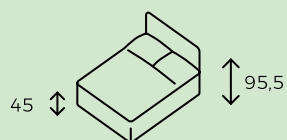

Noční stolek - Masiv police

Noční stolek
- Masiv jednozásuvka

ÚP masiv zásuvka

Veroli

Aktuální cenu zjistíte zde

Mírně zešíkmené čelo

Úložný prostor

Rozměry