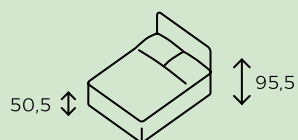

Detail čela
u nohou

Rozměry

VÝŠKA BOČNICE A ČELA

Materiál

LAMINO

Síla materiálu

NADSTANDARDNÍ
SÍLA MATERIÁLU

Povrchová úprava