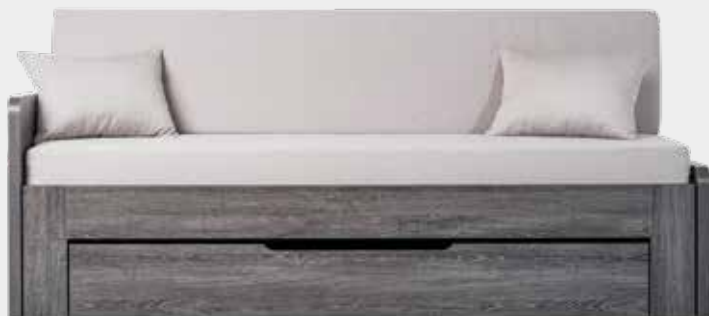

Přehled

Postel Duovita

2v1 - sedačka a postel
Plnohodnotné dvojlůžko
Snadné rozložení
Včetně lamelového/laťového roštu
Výběr z mnoha čalounění
Ve variantě bez područek, s jednou
či oběma područkami
Úložný prostor