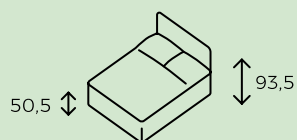

Rozměry

VÝŠKA BOČNICE A ČELA

Materiál

DUB DIVOKÝ / BUK PRŮBĚŽNÁ SPÁROVKA

Síla materiálu

NADSTANDARDNÍ SÍLA MATERIÁLU

Povrchová úprava

LAK, MOŘENÍ, OLEJ

BAREVNÉ ODSŤÍNÝ STR. 42

NASTAVITELNÁ VÝŠKA LEHACÍ PLOCHY

ZPEVNĚNÁ STŘEDNICE

ZVÝŠENÁ NOSNOST

ÚLOŽNÝ PROSTOR

BUK PRŮBĚŽNÝ

DUB DIVOKÝ

Každý kus je originál

Postel Grado a Grado Max (s vyšším čelem o 10 cm) lze pořídit ve dvou dřevinách, elegantním buku a divokém dubu, jenž se vyznačuje výraznou a nezaměnitelnou strukturou dřeva. Viditelné suky a praskliny dodávají posteli jedinečný přírodní vzhled, každá postel je tak originálem. Zdvojené přední nohy zaručí vysokou stabilitu a bytelnost lůžka. Kování lze nastavit do čtyř různých pozic a umístit tak rošt až do výšky 39,5 cm od podlahy. Za pozornost stojí také dominantní čelo s nápadným kaskádovým stupínkem pro nadčasový vzhled.

Příslušenství

Postel lze doplnit o elegantní polici či trendy noční stolek, který spolu s kaskádovým čelem postele tvoří vzhledově jednotný a funkční celek.